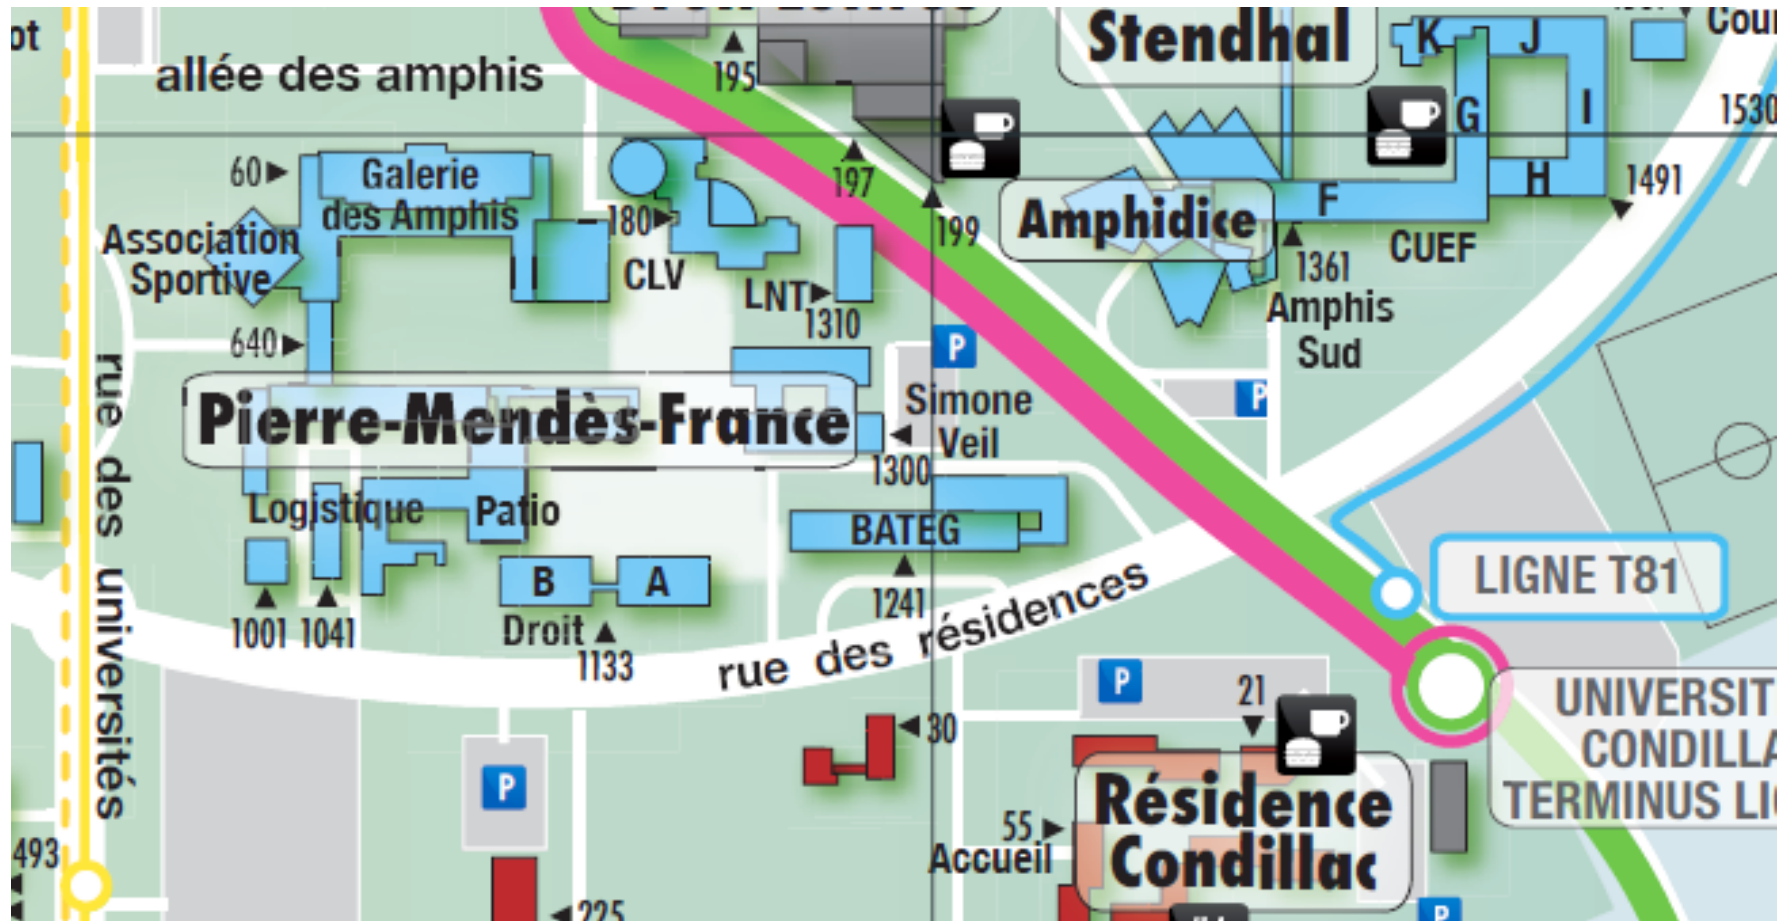

Plan Campus

DOMAINE UNIVERSITAIRE DE SAINT-MARTIN D'HÈRES • GIÈRES

CARTE SITE
ACCUEIL DES STAGIAIRES
FIN AOÛT 2024

Matin :

1. Amphi 1 de PMF (galerie des amphi) : 151 rue des universités. (G6)

Après midi:

2. BSHM : 1251 Rue des Universités (H4)

3. ALPILLES 1 : 520 Rue des Universités (F7)

4. ARSH : 1281 Rue des Universités (H5)

5. BERGÉS : 1025 Rue de la piscine (G3)

1. Amphi 1 de PMF (galerie des amphi) : 151 rue des universités. (G6)

3. ALPILLES 1: 520 Rue des Universités (F7)