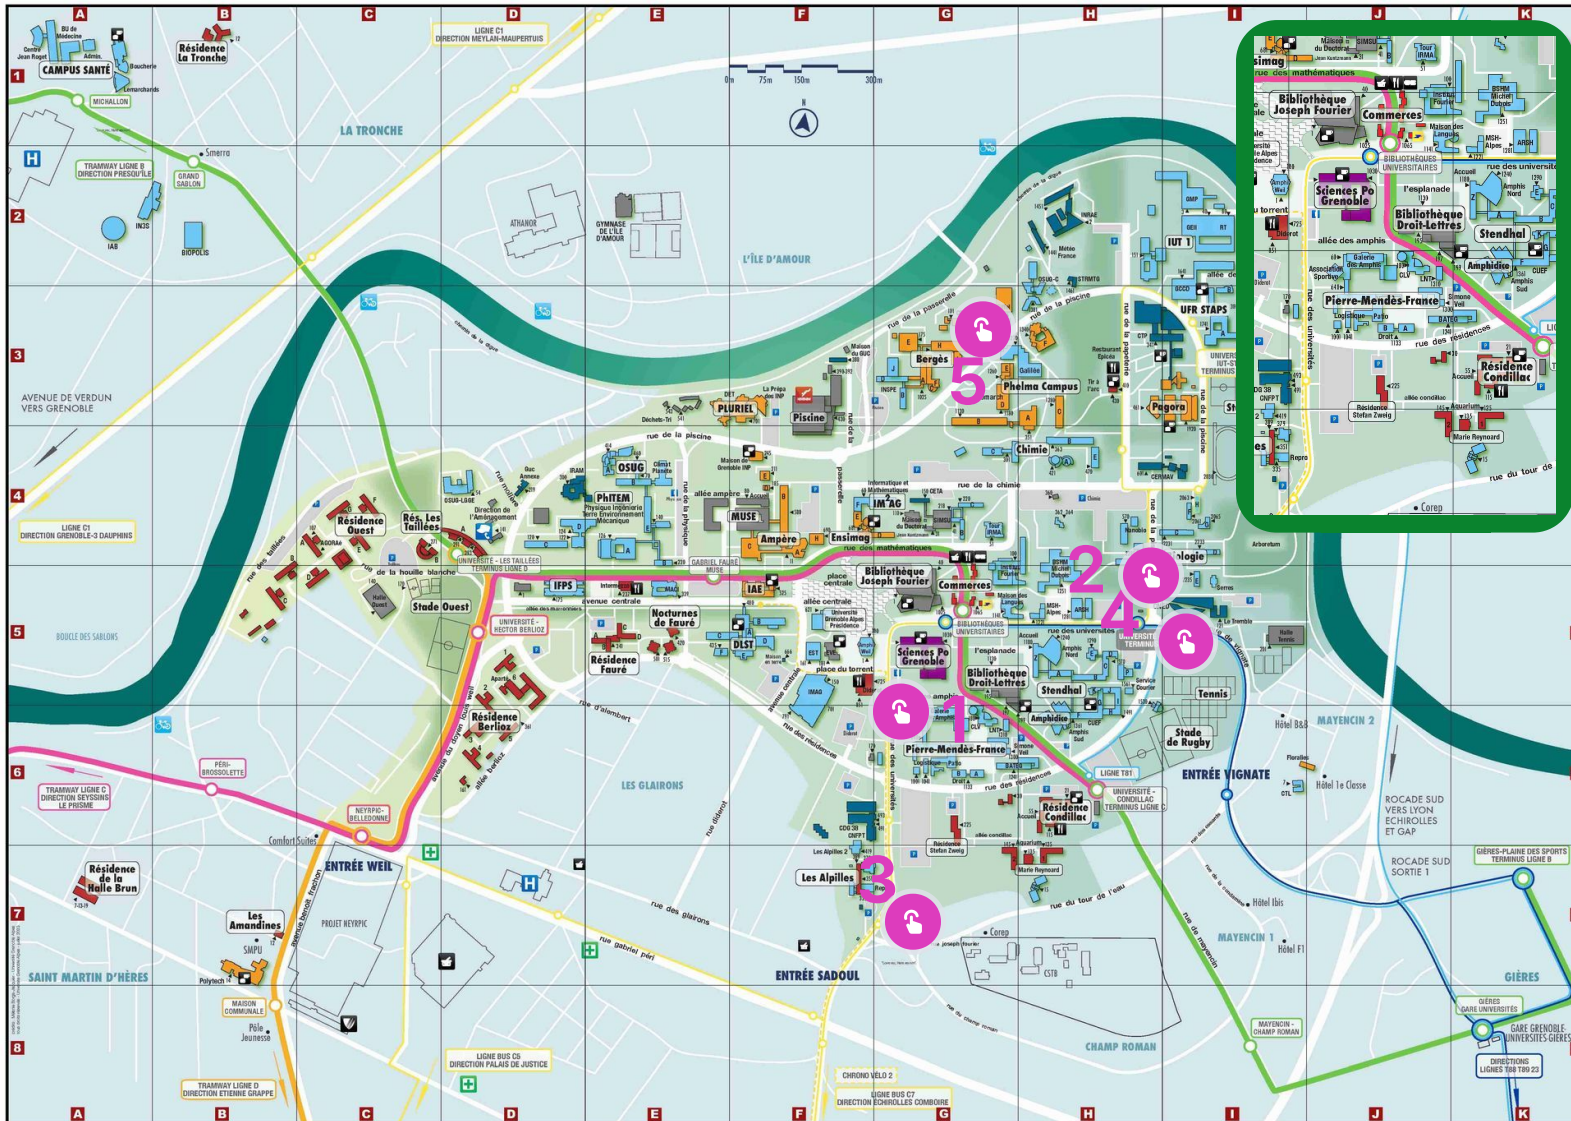

Plan Campus

DOMAINE UNIVERSITAIRE DE SAINT-MARTIN D'HÈRES • GIÈRES

CARTE SITE
ACCUEIL DES STAGIAIRES
FIN AOÛT 2024

Matin :

1. Amphi 1 de PMF (galerie des amphi) : 151 rue des universités. (G6)

Après midi:

2. BSHM : 1251 Rue des Universités (H4)

3. ALPILLES 1 : 520 Rue des Universités (F7)

4. ARSH : 1281 Rue des Universités (H5)

5. BERGÉS : 1025 Rue de la piscine (G3)

1. Amphi 1 de PMF (galerie des amphi) : 151 rue des universités. (G6)

3. ALPILLES 1: 520 Rue des Universités (F7)